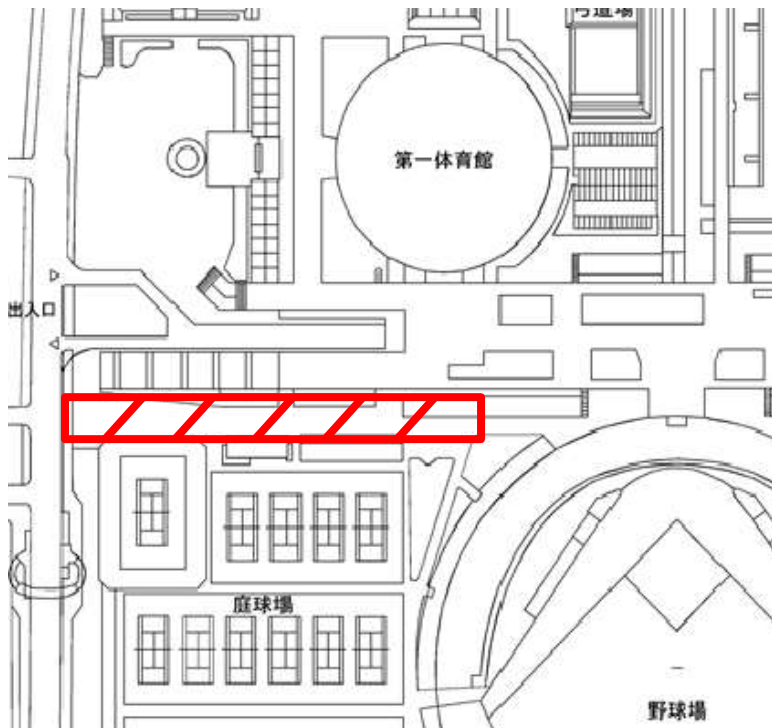

## 通行禁止エリアのお知らせ

新デッキ設置工事に伴い公園内に、一部通行禁止エリアが設けられられますので、お知らせいたします。

テニスコート北側及び19番ゲートの通行、通り抜けができません。

ご迷惑をおかけいたします。

日時：平成29年3月末まで（予定）

岐阜メモリアルセンター