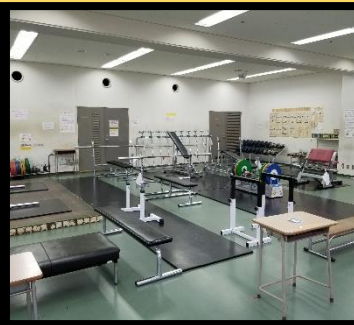

岐阜メモリアルセンター・トレーニング室

自走式マシン “ SKILL MILL ” 12月12日(水)～ 新規導入

スピード、パワー、アジリティ、スタミナ
様々な用途に合わせてトレーニングが可能！

他にも豊富なマシンを取り揃えております。

営業時間	平日 9:30~20:30 (受付終了 20:00)	日・祝 9:00~17:00 (受付終了 16:30) 土 9:00~20:30 (受付終了 20:00)
	定休日 火曜日	
利用料金	一般 330円	中高生 160円
回数券(11枚綴り)	一般 3,300円	中高生 1,600円