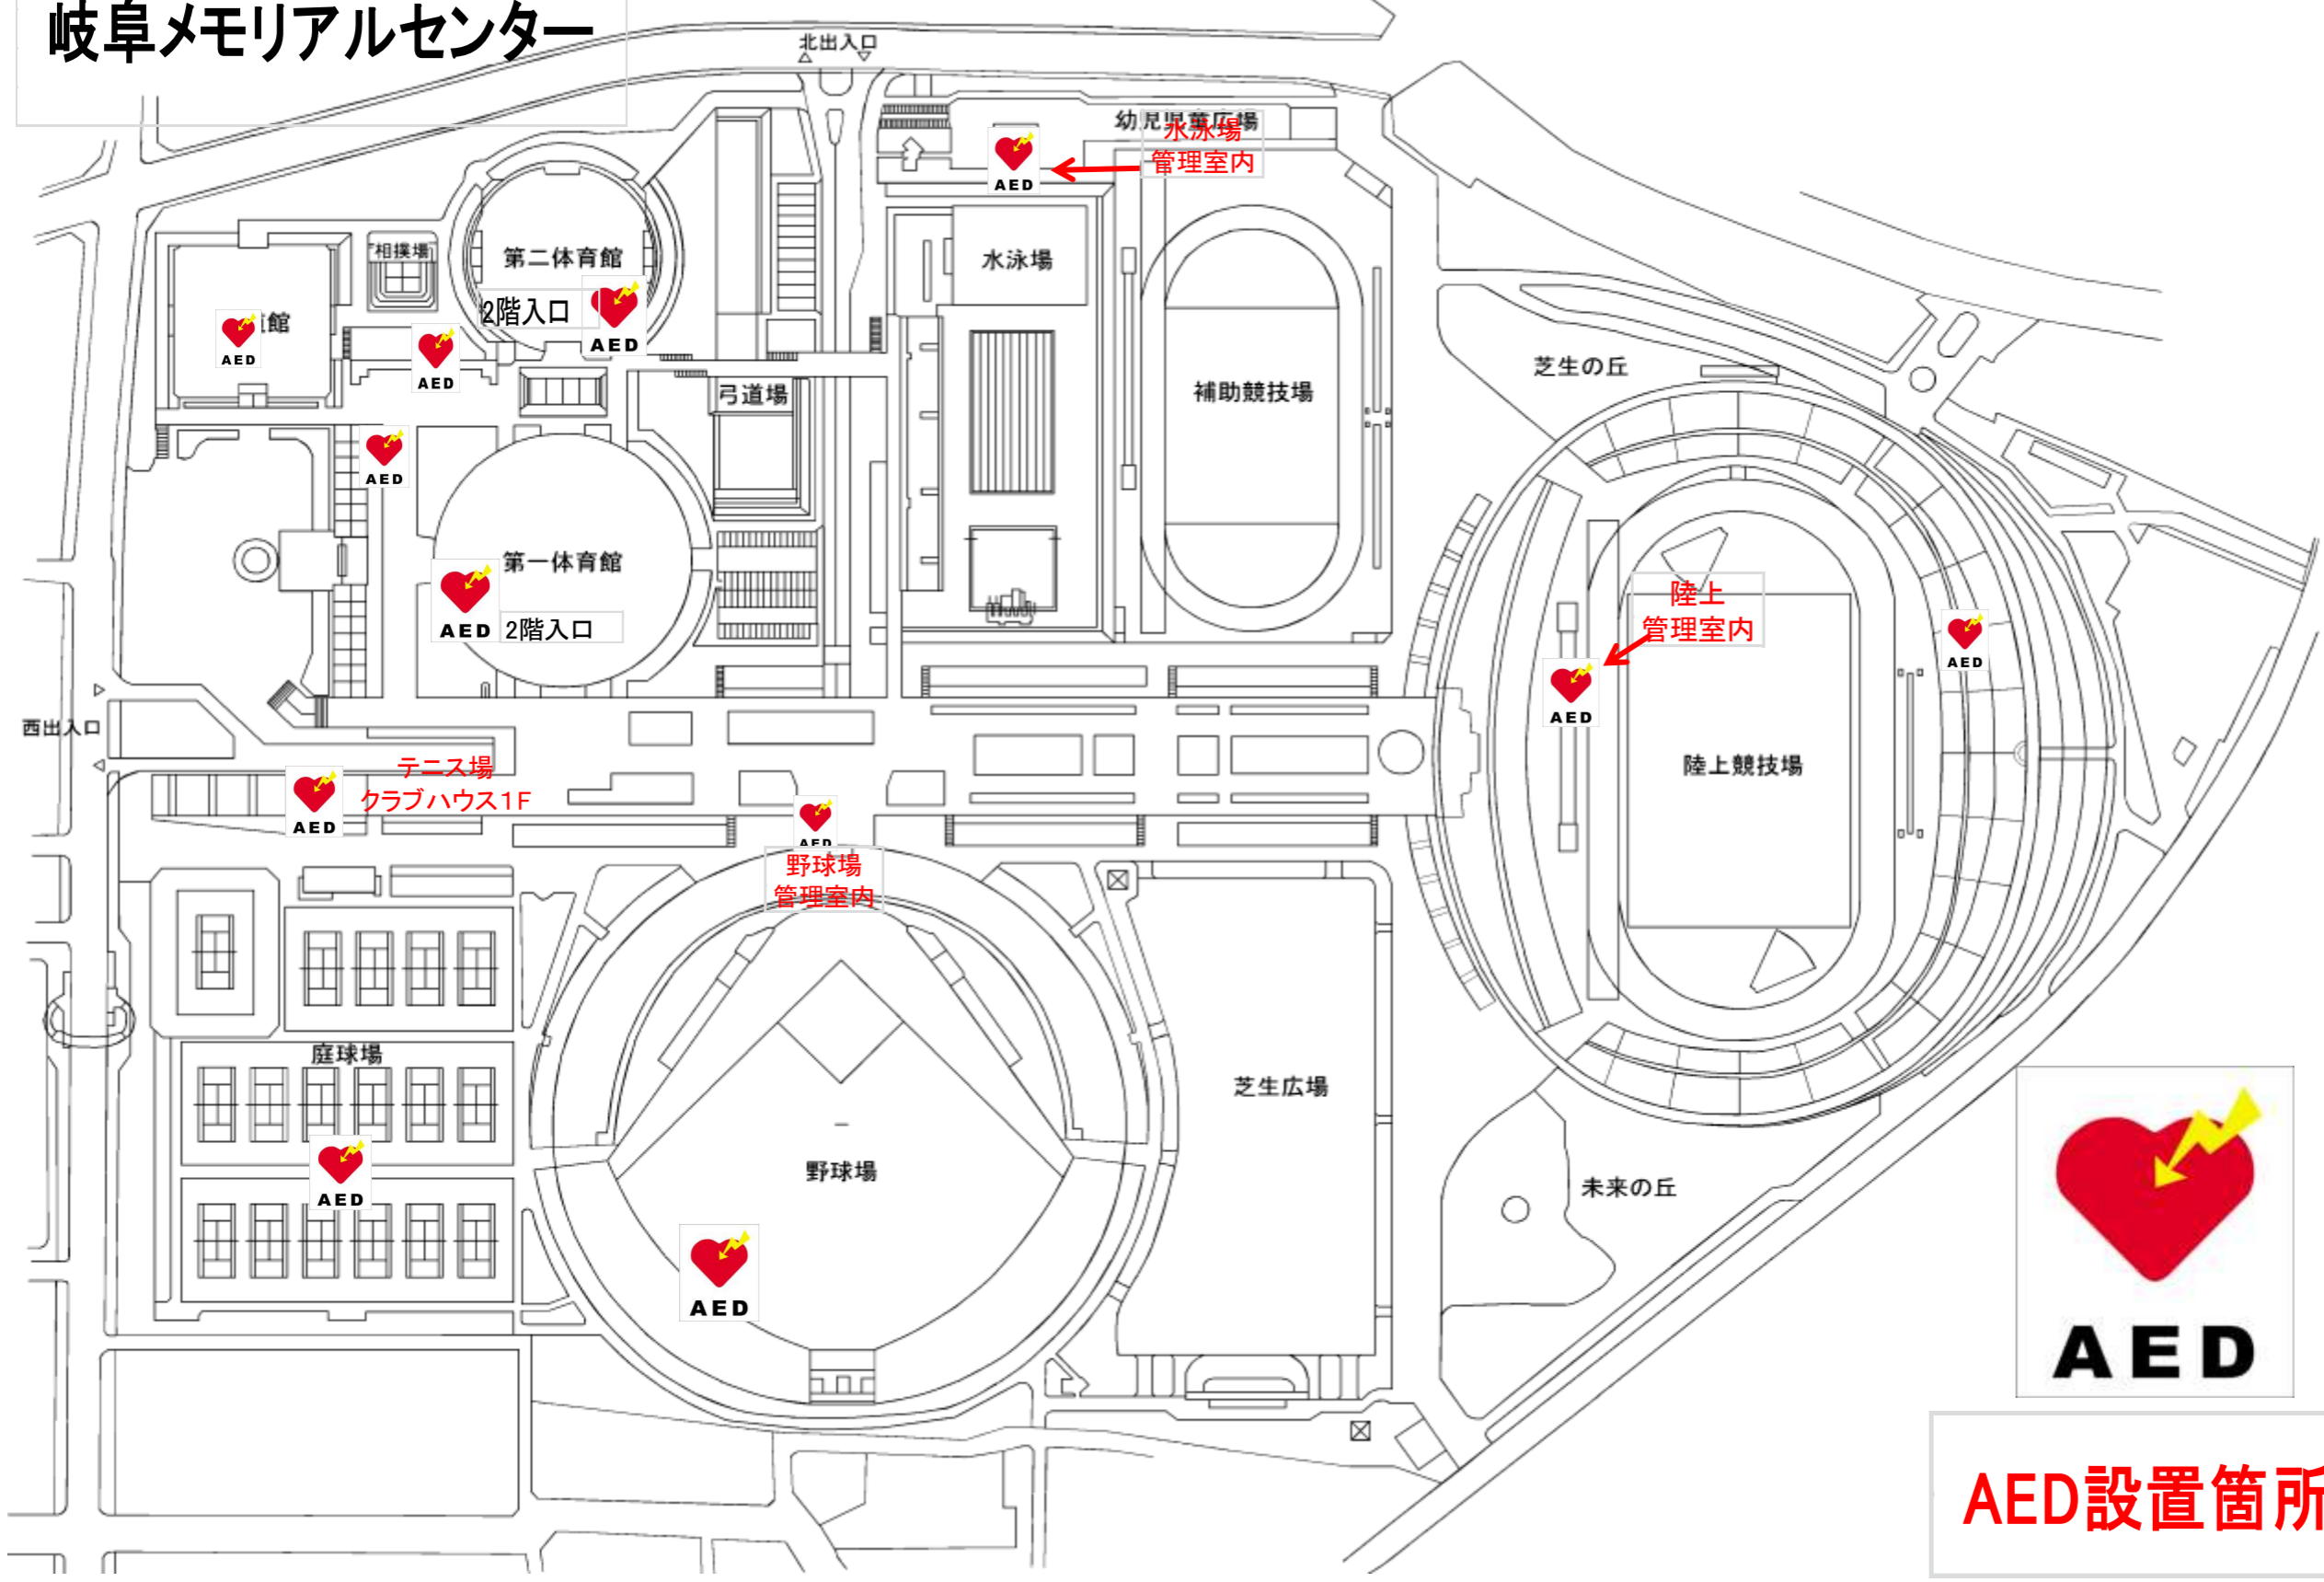

岐阜メモリアルセンター

AED設置箇所

球技メドウ